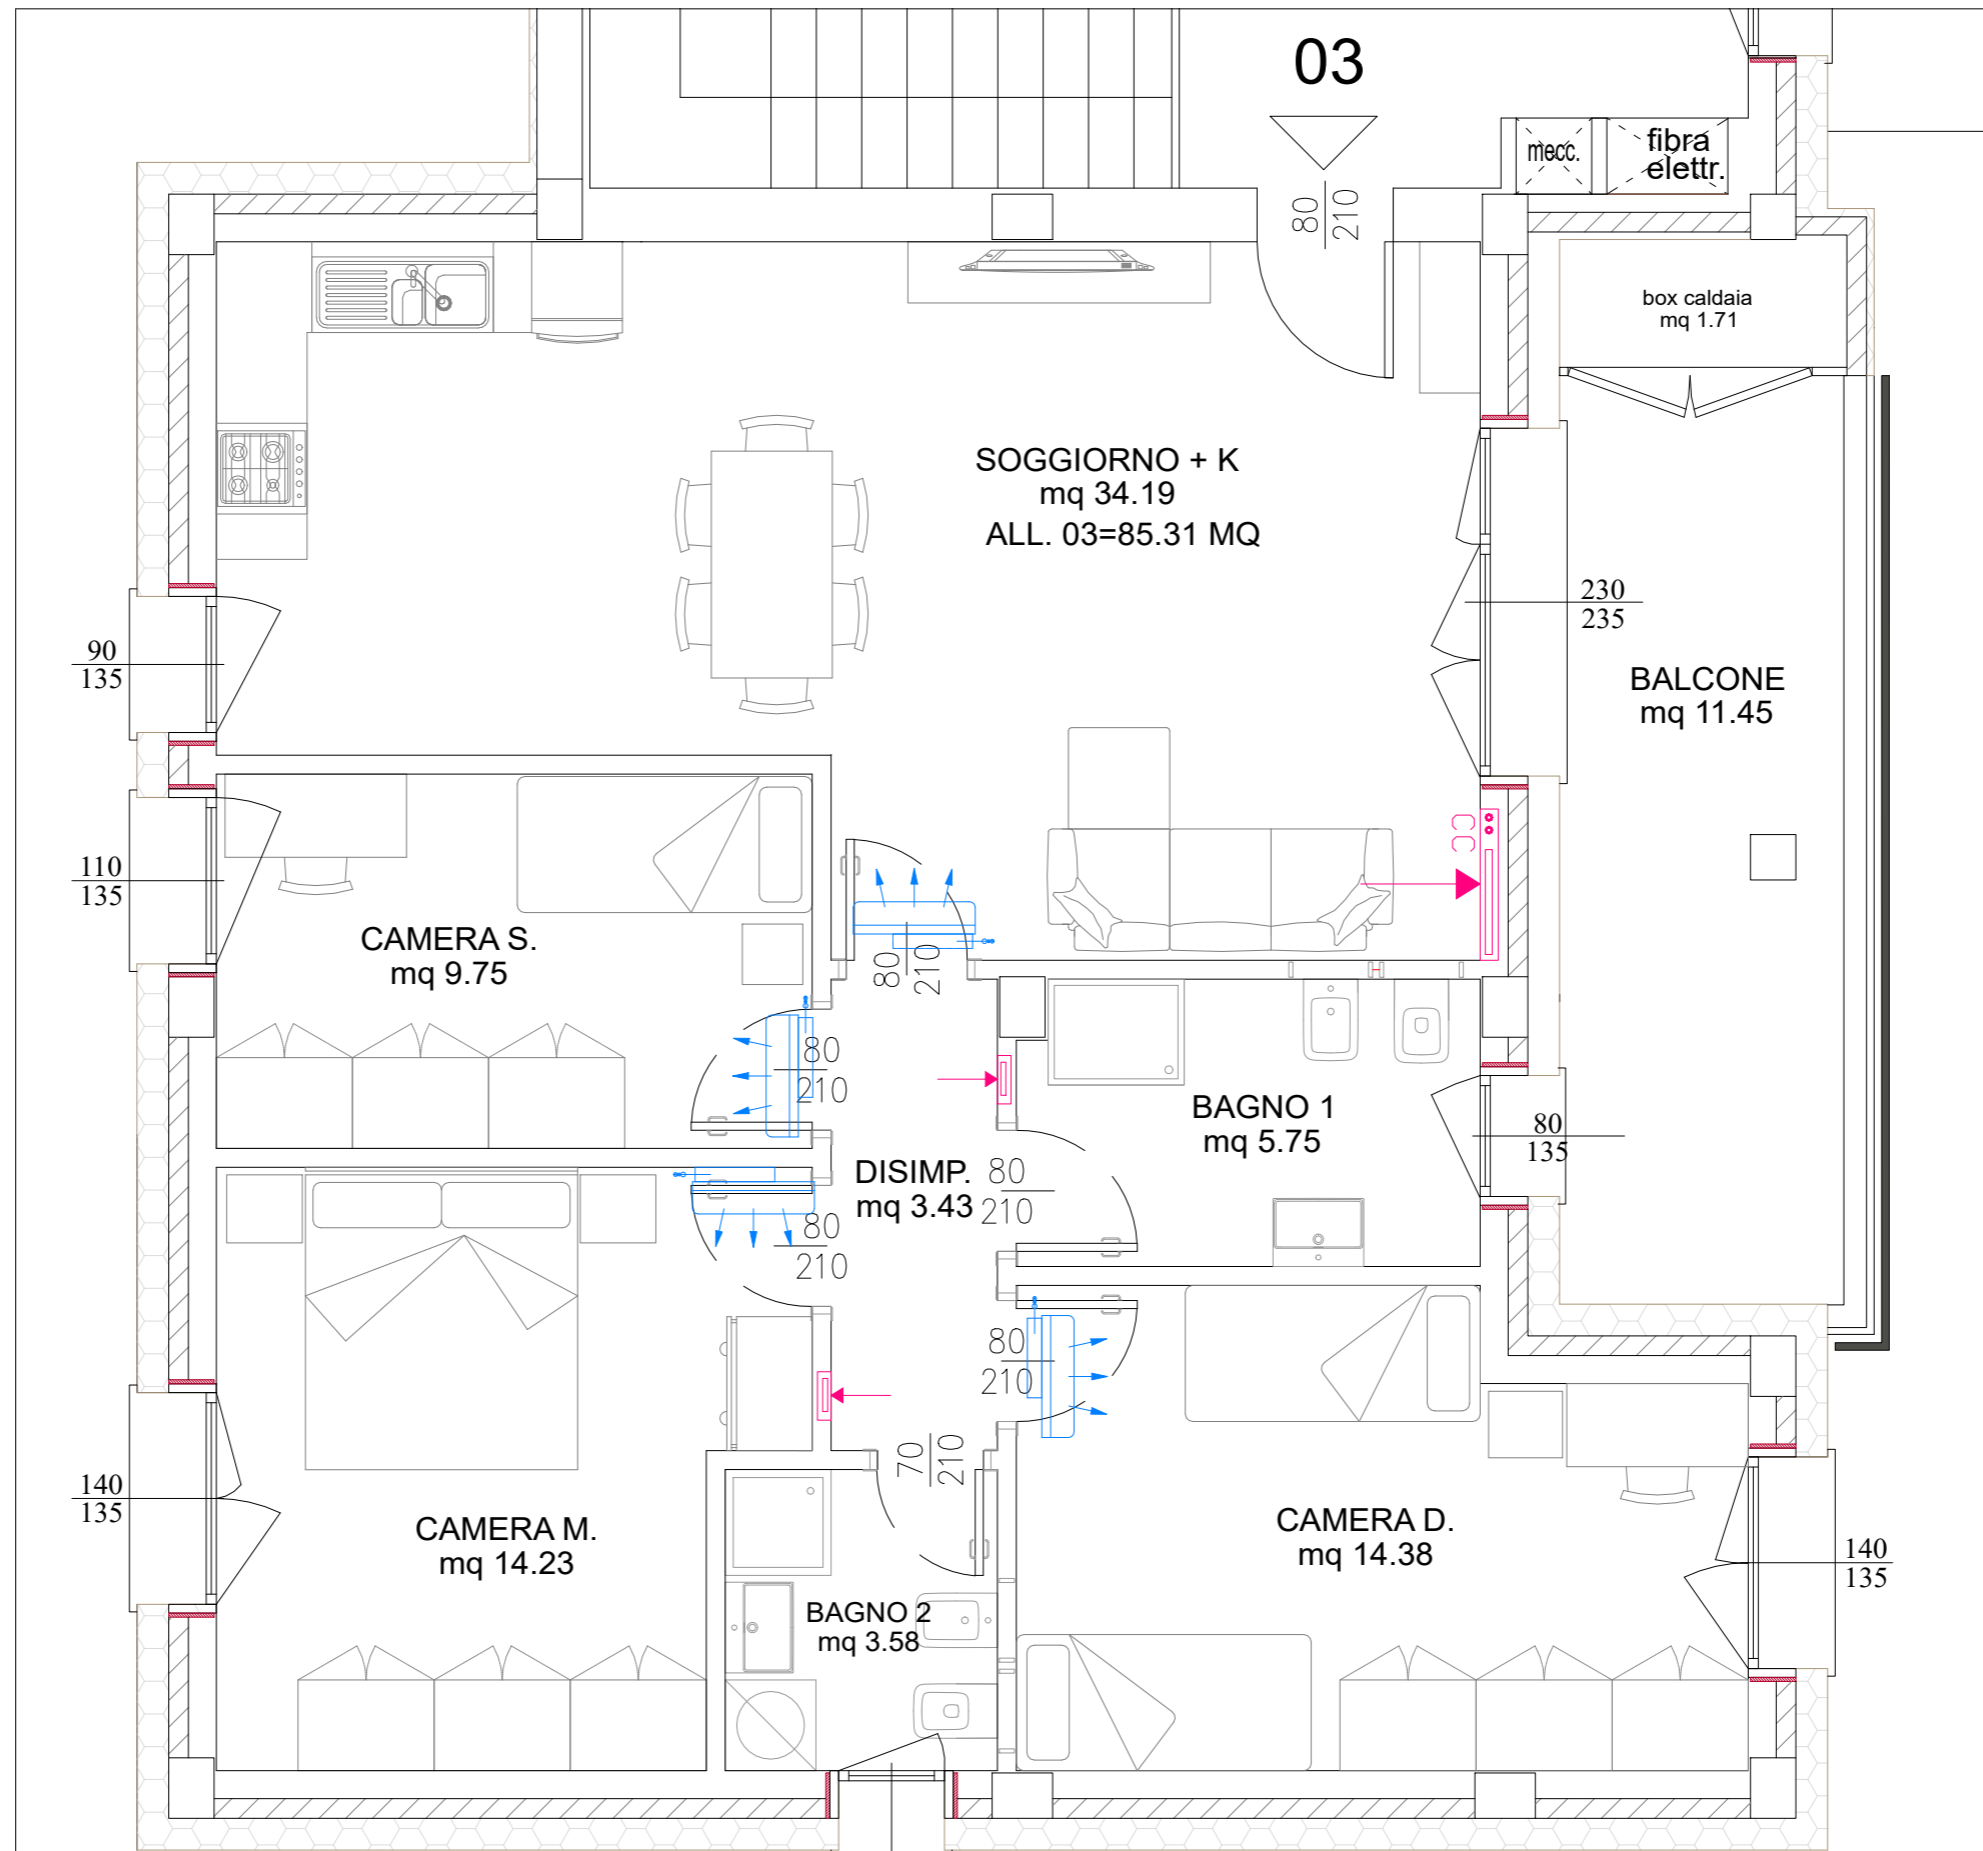

NB.
LE POSIZIONI DEI
LAVABI E DEI SANITARI
POSSONO SUBIRE
PICCOLE MODIFICHE
IN FASE ESECUTIVA
A CAUSA DEI PROFILI
METALLICI / MONTANTI
DELLE PARETI

Legenda

 collettore acqua

 collettore impianto
pannelli radianti +
contatore acqua calda